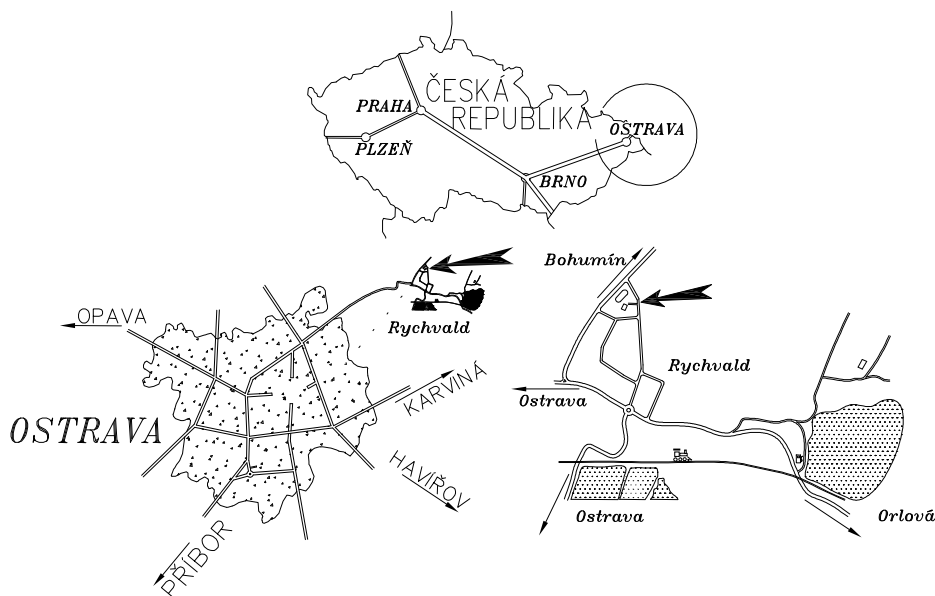

Dovolili bychom si Vás všechny srdečně pozvat na

MSP Rychvald

ZÁVODY MODELŮ on road 1:10

Termíny:

6.11.2011

4.12.2011

8.1.2012

5.2.2012

4.3.2012

25.3.2012

Pořadatel:

Rc Team Rychvald

DDM Rychvald

Místo konání :

ZŠ Rychvald

Školní 1600

735 32 Rychvald

Tel: 608 730 220

Program:

- závody modelů automobilů 1:10 on road v hale na koberci (jekor), trať bude vytýčena kovovými čočkami a dřevěnými hranoly.
- Kategorie: 1:10 on road + žáci, 1:10 2WD a F1 dle pravidel MSP. Soutěžní a stavební pravidla jsou k dispozici na webu Rc team Rychvald
- Pro zpracování výsledků bude použito měřicí zařízení AMBrc3. Povinností jezdce je mít v modelu personální čip. Pro jezdce, kteří personální čip nevládní, bude omezené množství čipů k zapůjčení.
- V průběhu soutěže bude možné sledovat výsledky na Pc vybaveném WiFi.
- **Startovné:** V případě přihlášení přes formulář na www.rcteamyrychvald.cz 250 Kč, za každou další kategorii 100 Kč. Důchodci a jezdci do 15 let (včetně) 100 Kč. Poplatek za zapůjčení personálního čipu. 100 Kč (V případě přihlášení v den soutěže je příplatek 100 Kč)

Časový harmonogram :	7:00 – 8:30	Otevření dráhy, volný trénink
	7:30 – 9:00	Prezentace
	9:00	Rozprava
	9:15 – (16:30)	Závody
	(16:30)	Vyhlášení výsledků.

(časový harmonogram je předběžný a bude upřesněn v průběhu soutěže)

Občerstvení během soutěže bude zajištěno.

Těšíme se na Vaši účast