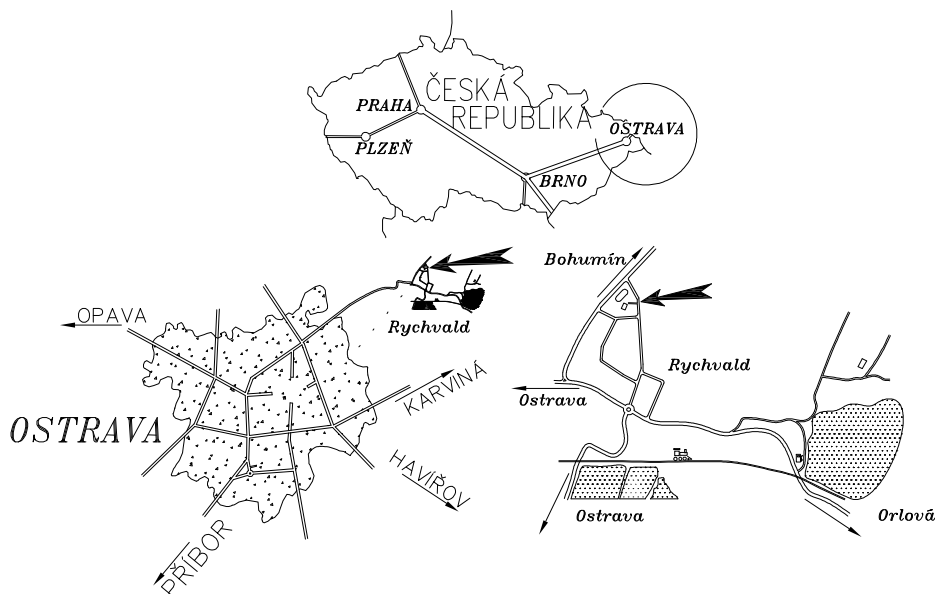

735 32 Rychvald

Tel: 608 730 220

Program:

- Závodů modelů automobilů v hale na koberci (jekor), trať bude vytýčena kovovými čočkami a dřevěnými hranoly. Trať bude zpeštěna několika skoky.
- Kategorie: 1:10 off road 2WD + žáci, 1:10 off road 4WD + žáci, 1:18 off road a short course truck se pojedou dle pravidel RYCHVALDSKÉHO POHÁRU. Soutěžní a stavební pravidla jsou k dispozici na webu Rc team Rychvald.
- Pro zpracování výsledků bude použito měřicí zařízení AMBrc3. Povinností jezdce je mít v modelu personální čip. Pro jezdce, kteří personální čip nevládní, bude omezené množství čipů k zapůjčení.
- V průběhu soutěže bude možné sledovat výsledky na Pc vybaveném WiFi.
- **Startovné:** V případě přihlášení přes formulář na www.rcteamrychvald.cz 250 Kč, za každou další kategorii 100 Kč. Děťáci a jezdci do 15 let (včetně) 100 Kč. Poplatek za zapůjčení personálního čipu. 100 Kč (V případě přihlášení v den soutěže je příplatek 100 Kč)