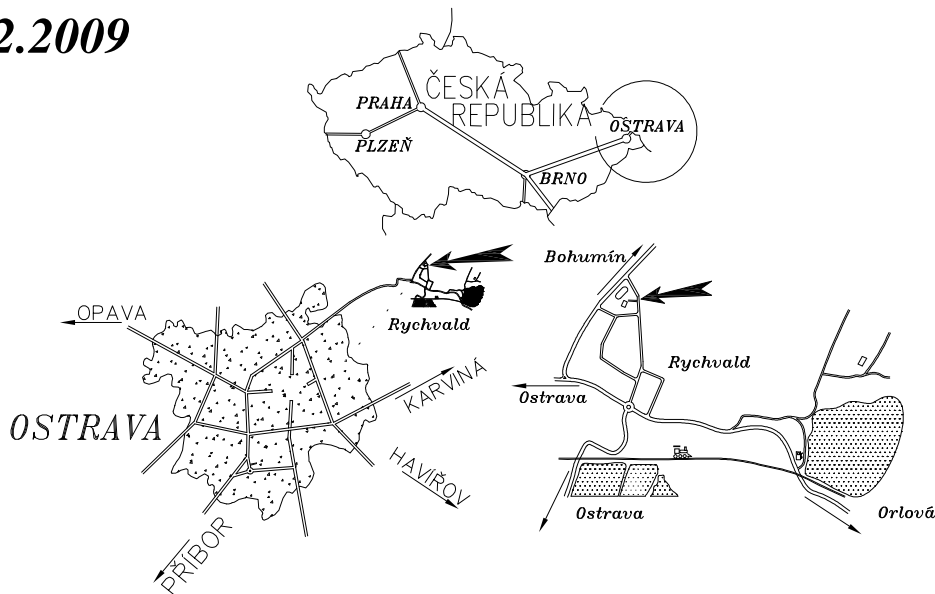

Dovolili bychom si Vás všechny srdečně pozvat na

MSP Rychvald

ZÁVODY MODELŮ on road 1:10, 1:18 a 1:12 Tamtech

datum konání: 22.2.2009

Pořadatel:

Rc Team Rychvald

DDM Rychvald

Místo konání :

ZŠ Rychvald

Školní 1600

735 32 Rychvald

Tel: 608 730 220

Program:

- závody modelů automobilů 1:10, 1:18 a 1:12 on road v hale na koberci (jekor), trať bude vytýčena kovovými čookami a dřevěnými hranoly.
- Kategorie: 1:10 hobby, 1:10 stock, 1:18 dle pravidel MSP a 1:12 tamtech dle pravidel Rychvaldského poháru. Soutěžní a stavební pravidla jsou k dispozici na webu Rc team Rychvald
- Pro zpracování výsledků bude použito měřicí zařízení AMBrc3. Povinností jezdce je mít v modelu personální čip. Pro jezdce, kteří personální čip nevlastní, bude omezené množství čipů k zapůjčení.
- V průběhu soutěže bude možné sledovat výsledky na Pc vybaveném WiFi.
- **Startovné:** V případě přihlášení přes formulář na www.rcteamrychvald.nolimit.cz 250 Kč, za každou další kategorii 100 Kč. Důchodci a jezdci do 15 let (včetně) 100 Kč. Poplatek za zapůjčení personálního čipu. 100 Kč (V případě přihlášení v den soutěže je příplatek 100 Kč)